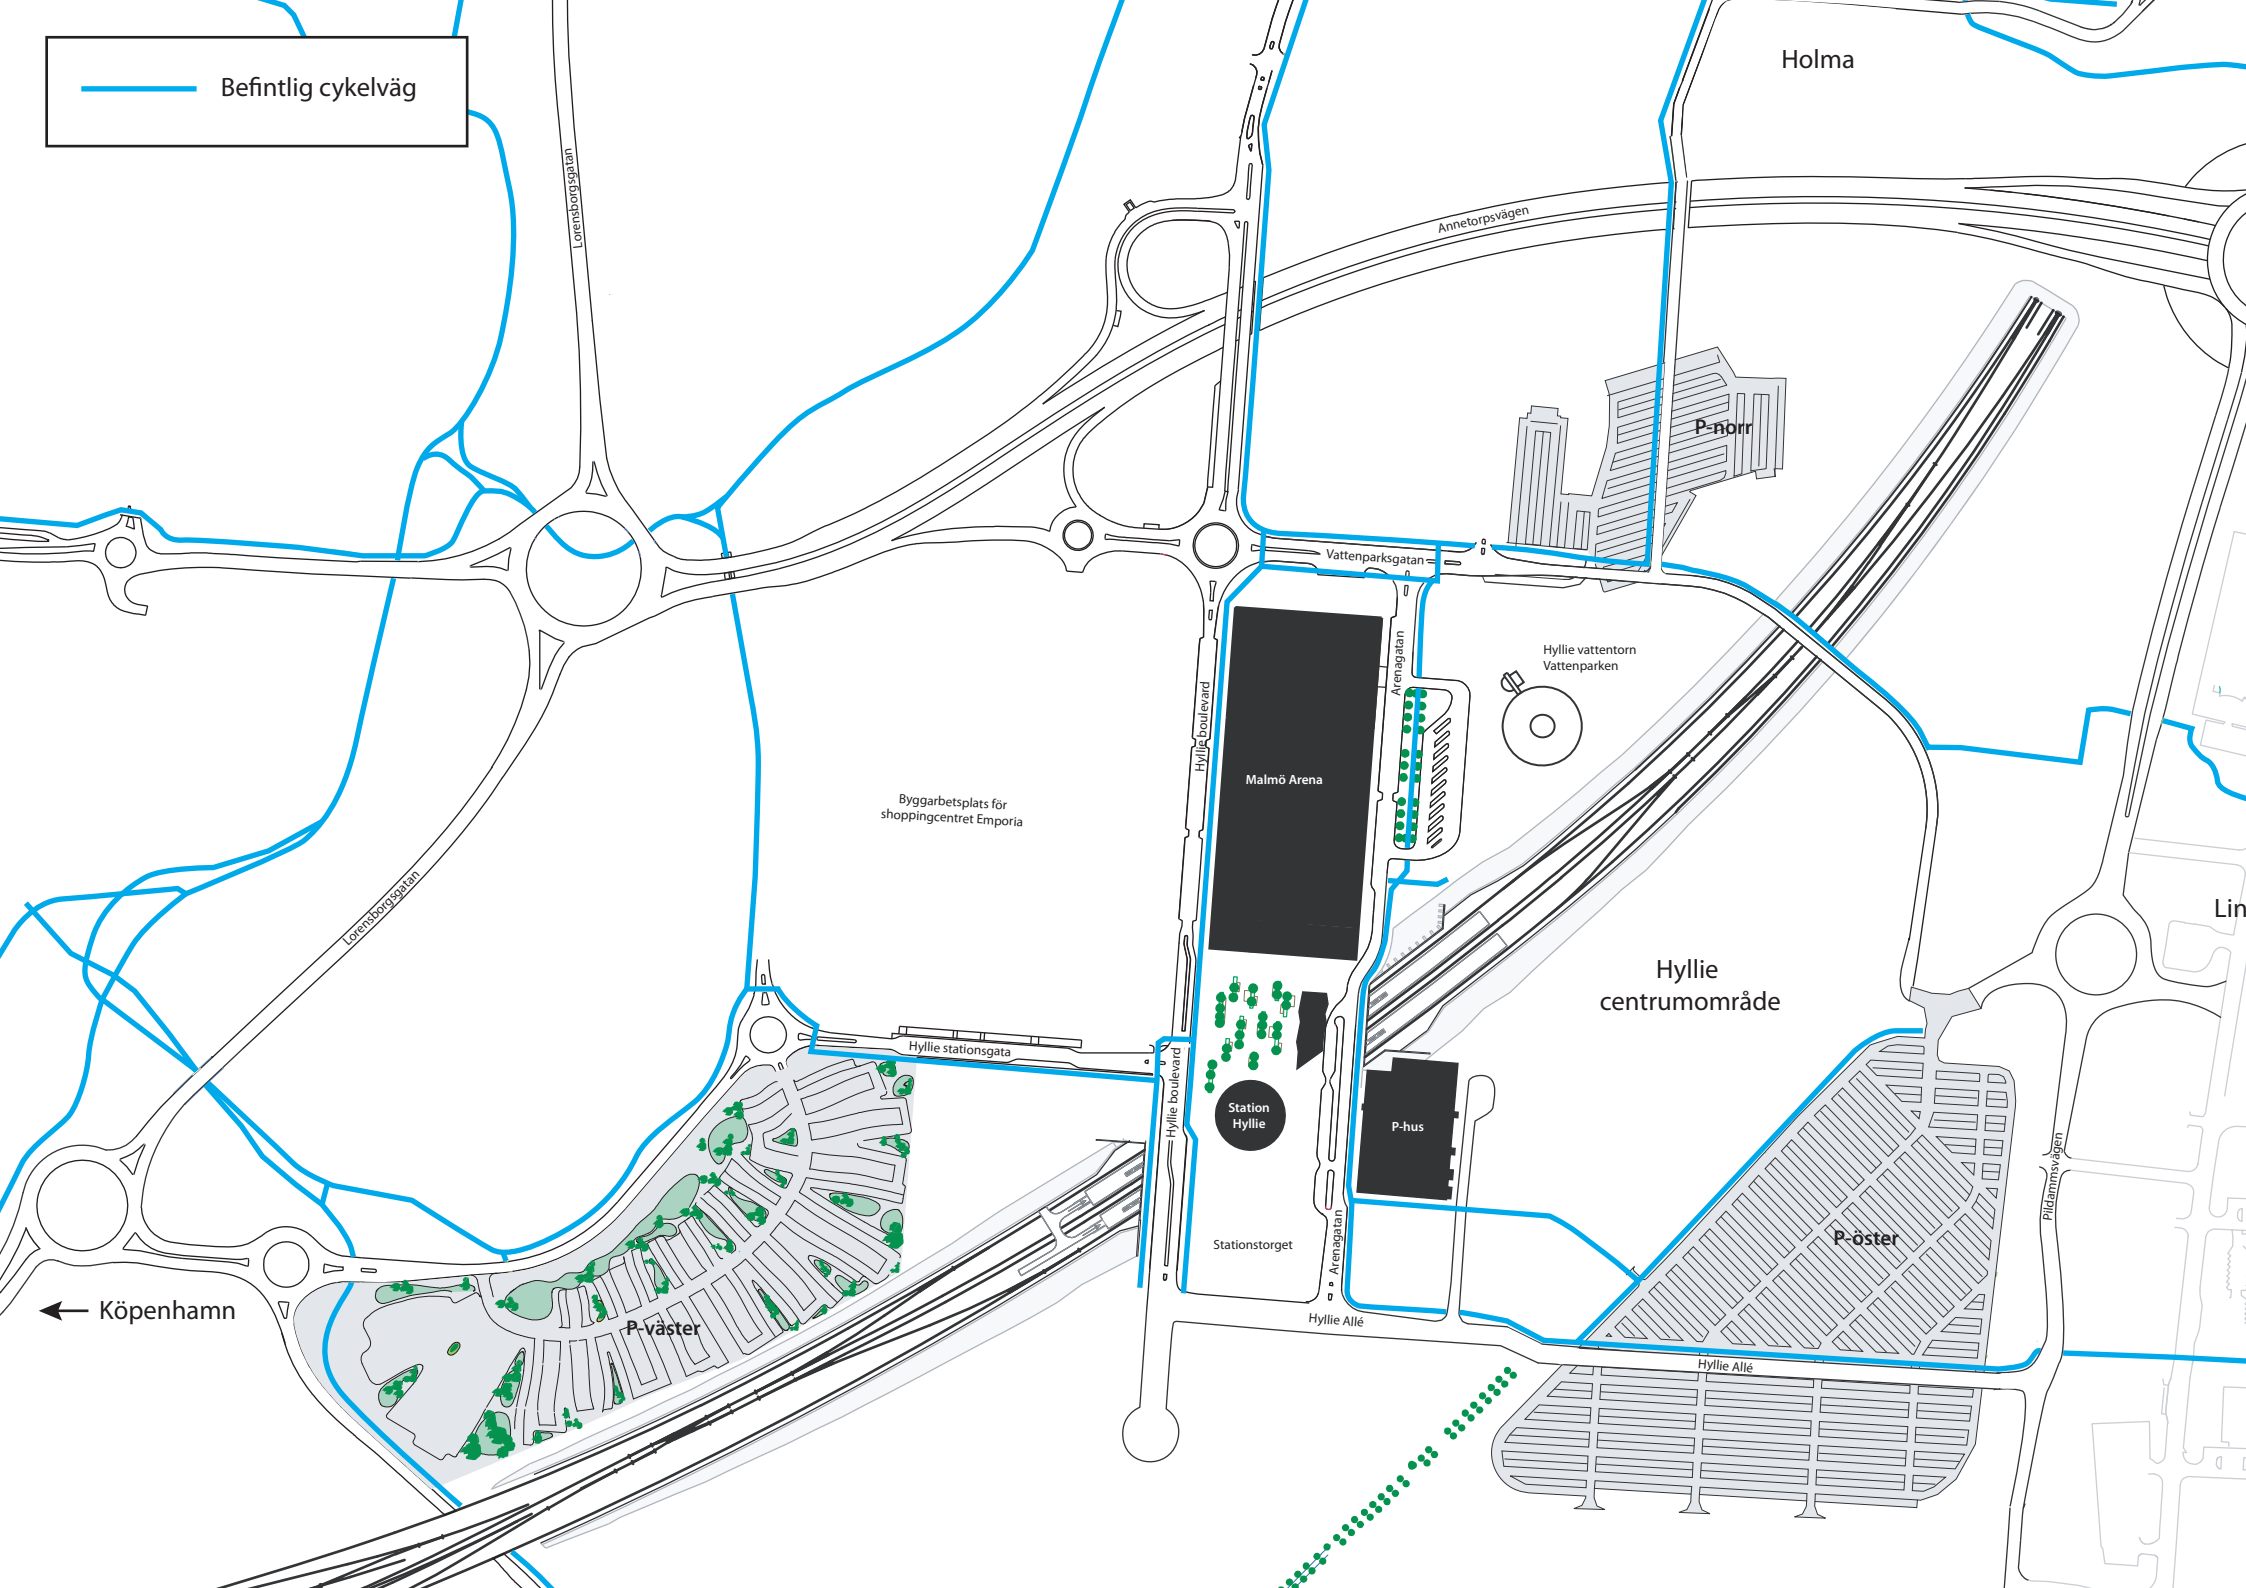

— Befintlig cykelväg

Holma

Annetorpsvägen

P-norr

Hyllie vattentorn  
Vattenparken

Malmö Arena

Byggarbetsplats för  
shoppingcentret Emporia

Hyllie  
centrumområde

Station  
Hyllie

P-hus

P-öster

← Köpenhamn

P-väster

Stationstorget

Hyllie Alle

Hyllie Alle

Pildammsvägen

Lorensborgsgatan

Lorensborgsgatan

Hyllie boulevard

Hyllie stationsgata

Arenagatan

Vattenparksgatan

Hyllie boulevard

Arenagatan

- Hållplats för charterbuss/evenemangsbuss
- Taxizon
- Avgiftsbelagd parkering
- Avlämning/upphämtning
- P-plats för rörelsehindrade
- Stadsbussar
- Regionbussar